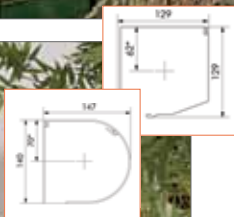

VOKA-SCREEN

Die etwas andere Fenstermarkise. Diese Fenstermarkise ist hervorragend für den Einsatz in der Mauerleibung geeignet, da sich die Markise aufgrund ihrer Kasten- und Führungsschienegeometrie perfekt in die Leibung integrieren lässt (Kastengeometrien siehe Bilder links). Seine Vielseitigkeit zeigt diese Markise im kombinierten Einsatz mit WO&WO-Rollläden und -Raffstorelammellenbehängen (Voka-Sky), da für alle drei Produktausführungen die gleichen Kästen eingesetzt werden können und dadurch bzgl. der Kastengeometrie eine einheitliche Fassadengestaltung erzielt werden kann.

Maximale Anlagengröße: 4 x 3,5 m bzw. 9 m²